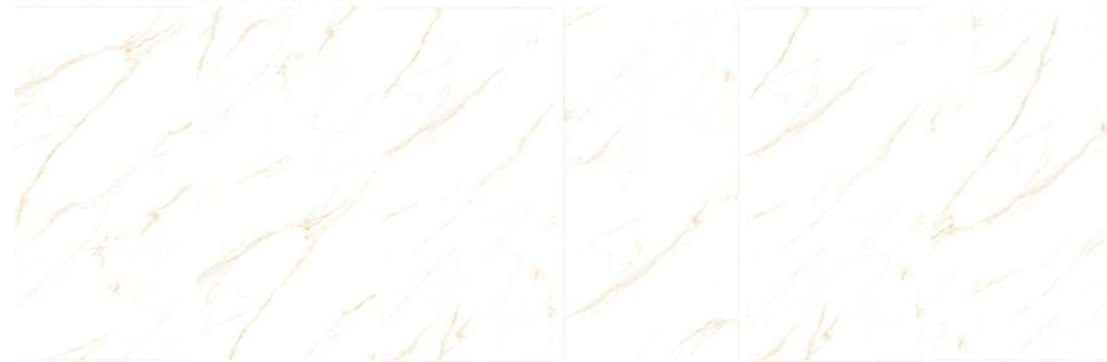

GOLDEN CATIA

گلدن کاتیا

1200 MM X 2700 MM
NANO POLISH

SURFACE CONTINUITY (Faces Supplied Randomly)

A-B-C-D-E