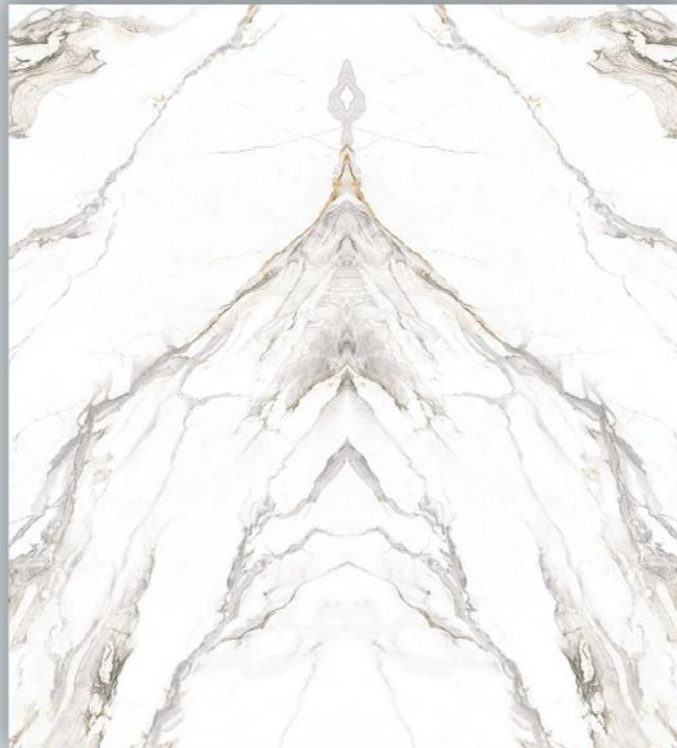

**Arabscato
Bookmatch**